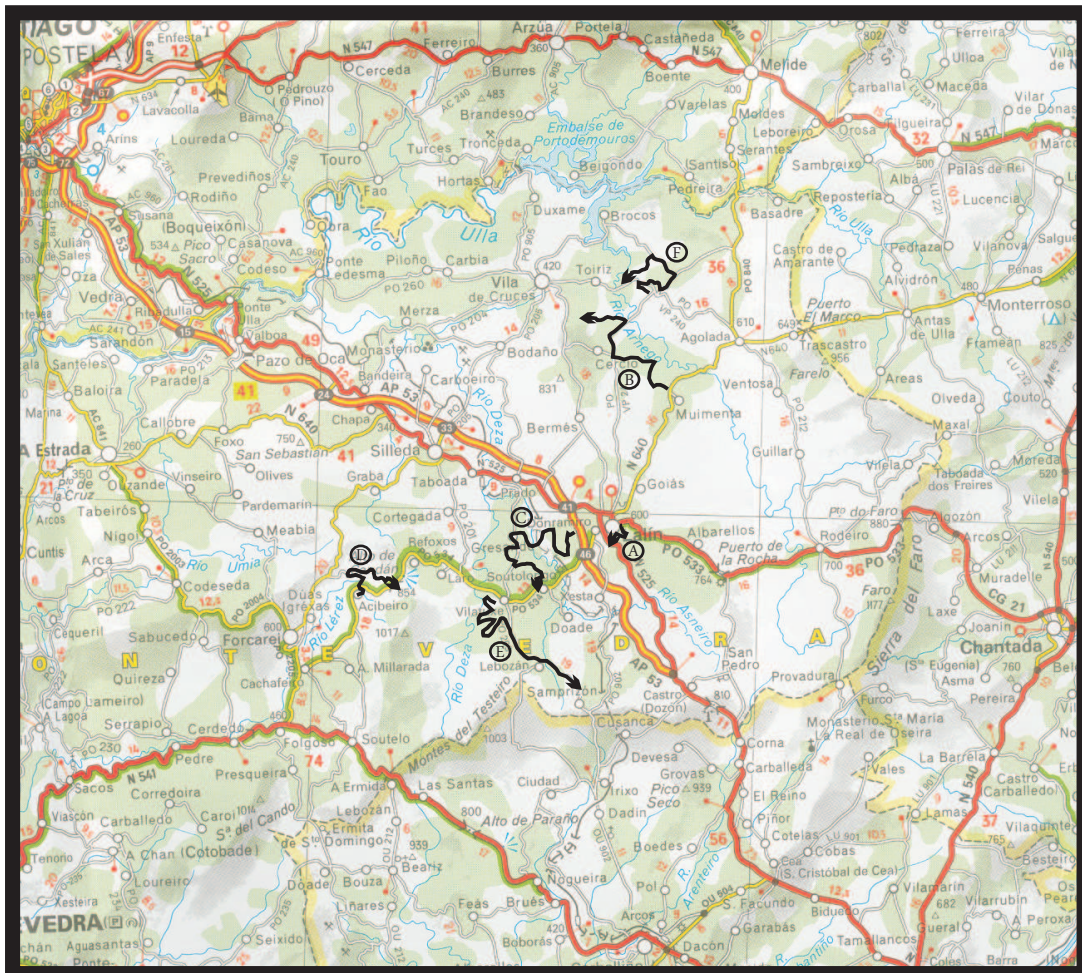

XVII RALI DO COCIDO

11 e 12 de marzo de 2011

MAPA XERAL

XVII Rali do Cocido	
Treitos	Lonxitude
A. Lalín	1,325
B. Xirón	11,250
C. O Couto	11,300
D. Monasterio de Aciveiro (Candán)	8,000
E. Saborida	11,900
F. Brántega	11,300